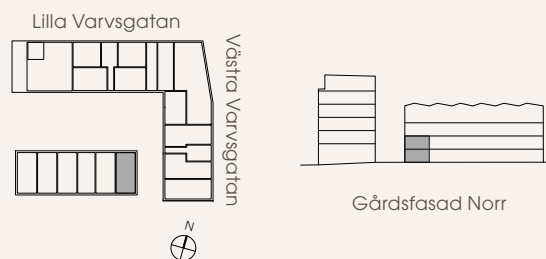

4 rum och kök 103 m²

- Townhouse - cityradhus i två plan med egen uteplats eller balkong

T-1

K Kyl	HS Högskåp	G Garderob
F Frys	--- Överskåp	SG Skjutdörrsgarderob
K/F Kyl/Frys	ST Städskap	KLK Klädkammare
DM Diskmaskin	TM Tvättmaskin	BH Bröstningshöjd (m)
☉ Induktionshäll	TT Torktumlare	▲ Entré
U/M Ugn/mikro högskåp	TP Tvättpelare	
M Mikro	KM Kombimaskin	