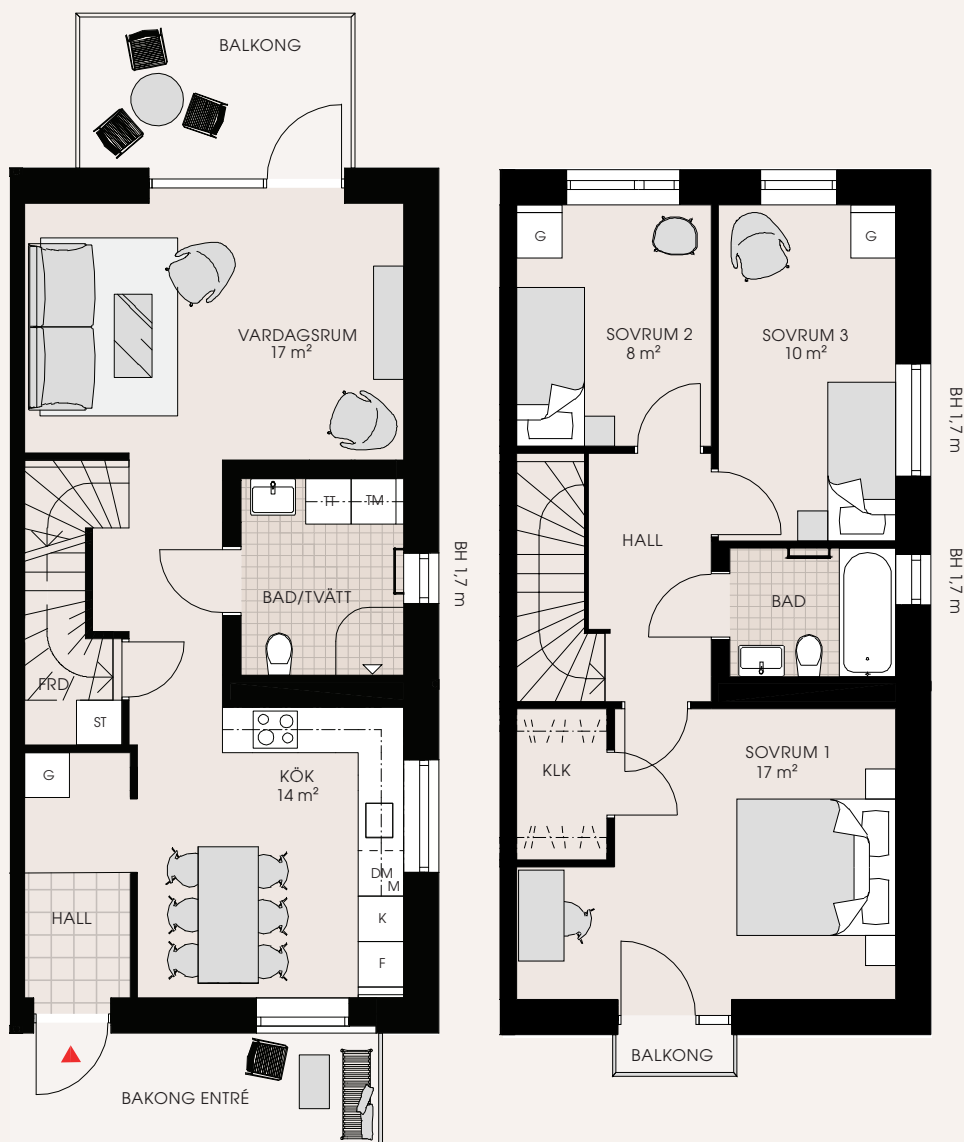

# 4 rum och kök 103 m<sup>2</sup>

- Townhouse - cityradhus i två plan med egen uteplats eller balkong

T-6

<b>K</b> Kyl	<b>HS</b> Högskåp	<b>G</b> Garderob
<b>F</b> Frys	<b>---</b> Överskåp	<b>SG</b> Skjutdörrsgarderob
<b>K/F</b> Kyl/Frys	<b>ST</b> Städsåp	<b>KLK</b> Klädkammare
<b>DM</b> Diskmaskin	<b>TM</b> Tvättmaskin	<b>BH</b> Bröstningshöjd (m)
<b>☉</b> Induktionshäll	<b>TT</b> Torktumlare	<b>▲</b> Entré
<b>U/M</b> Ugn/mikro högskåp	<b>TP</b> Tvättpelare	
<b>M</b> Mikro	<b>KM</b> Kombimaskin	

Mindre avvikelser  
i planlösningen  
kan förekomma