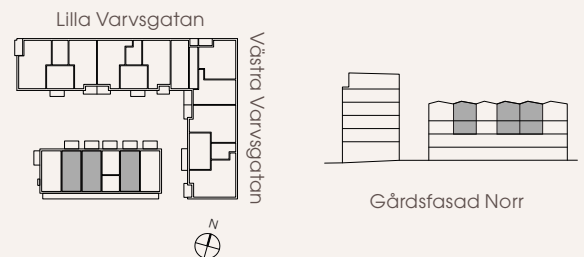

4 rum och kök 103 m²

T-7, T-8, T-9

- Townhouse - cityradhus i två plan med egen uteplats eller balkong

K Kyl	HS Högskåp	G Garderob
F Frys	--- Överskåp	SG Skjutdörrsgarderob
K/F Kyl/Frys	ST Städskåp	KLK Klädkammare
DM Diskmaskin	TM Tvättmaskin	BH Bröstningshöjd (m)
☉ Induktionshäll	TT Torktumlare	▲ Entré
U/M Ugn/mikro högskåp	TP Tvättpelare	
M Mikro	KM Kombimaskin	