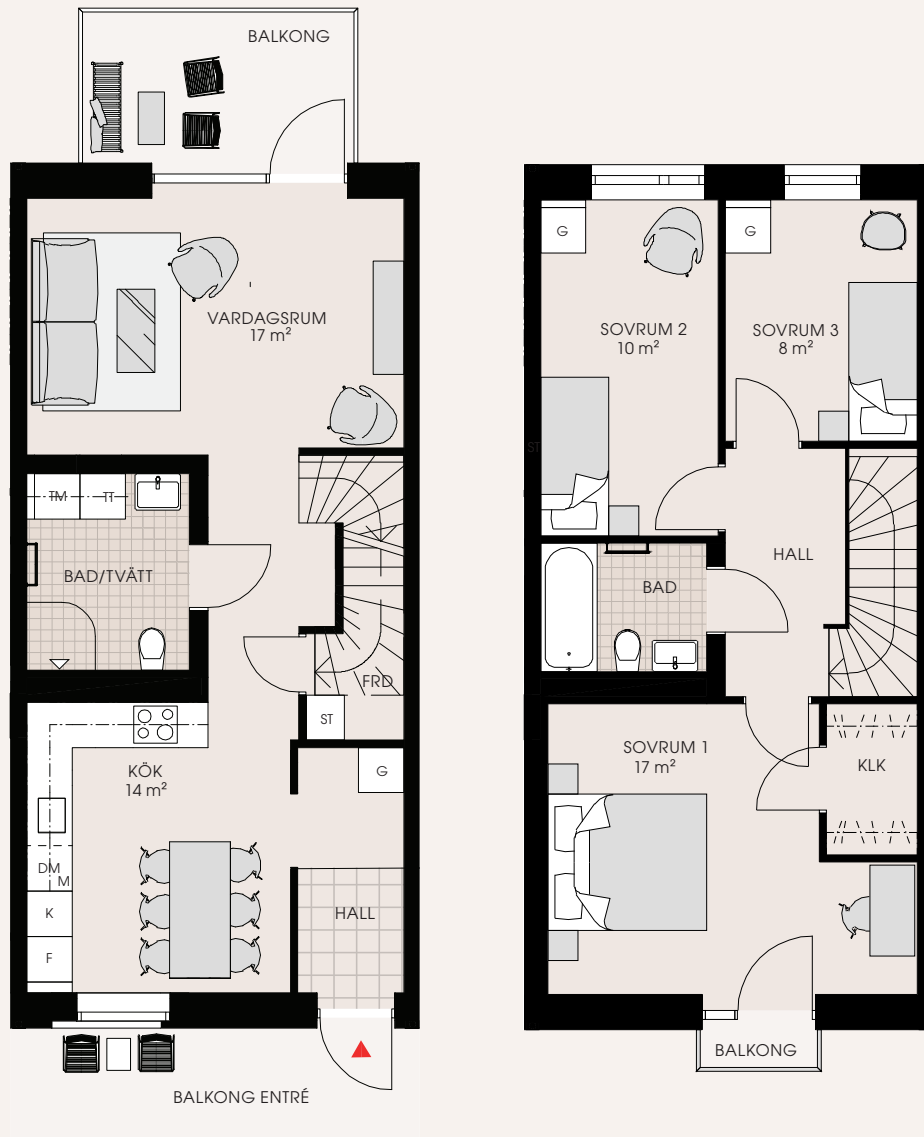

4 rum och kök 103 m²

T-7, T-8, T-9

- Townhouse - cityradhus i två plan med egen uteplats eller balkong

K Kyl	HS Högskåp	G Garderob
F Frys	--- Överskåp	SG Skjutdörrsgarderob
K/F Kyl/Frys	ST Städskåp	KLK Klädkammare
DM Diskmaskin	TM Tvättmaskin	BH Bröstningshöjd (m)
☉ Induktionshäll	TT Torktumlare	▲ Entré
U/M Ugn/mikro högskåp	TP Tvättpelare	
M Mikro	KM Kombimaskin	

Mindre avvikelser
i planlösningen
kan förekomma