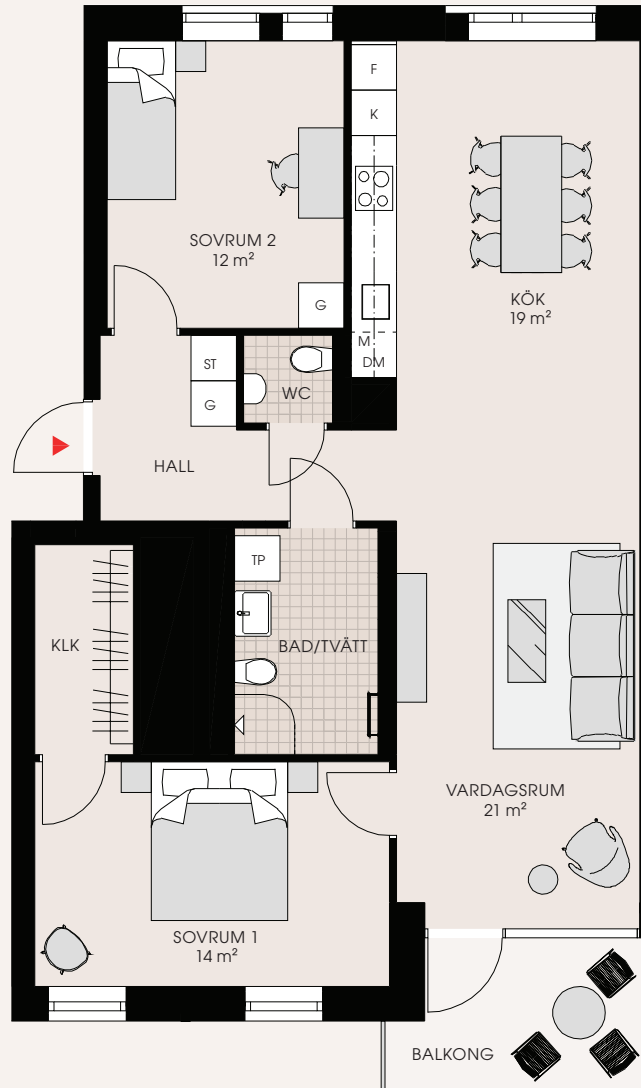

3 rum och kök 90 m²

A-1101

K Kyl	HS Högskåp	G Garderob
F Frys	--- Överskåp	SG Skjutdörrsgarderob
K/F Kyl/Frys	ST Städsåp	KLK Klädkammare
DM Diskmaskin	TM Tvättmaskin	BH Bröstningshöjd (m)
 Induktionshäll	TT Torktumlare	▲ Entré
U/M Ugn/mikro högsåp	TP Tvättpelare	
M Mikro	KM Kombimaskin	

Mindre avvikelser
i planlösningen
kan förekomma