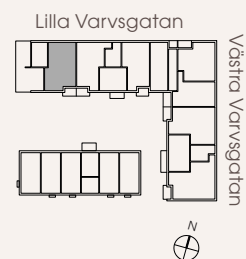

3 rum och kök 90 m²

A-1101

K Kyl	HS Högskåp	G Garderob
F Frys	--- Överskåp	SG Skjutdörrsgarderob
K/F Kyl/Frys	ST Städsåp	KLK Klädkammare
DM Diskmaskin	TM Tvättmaskin	BH Bröstningshöjd (m)
 Induktionshäll	TT Torktumlare	▲ Entré
U/M Ugn/mikro högsåp	TP Tvättpelare	
M Mikro	KM Kombimaskin	