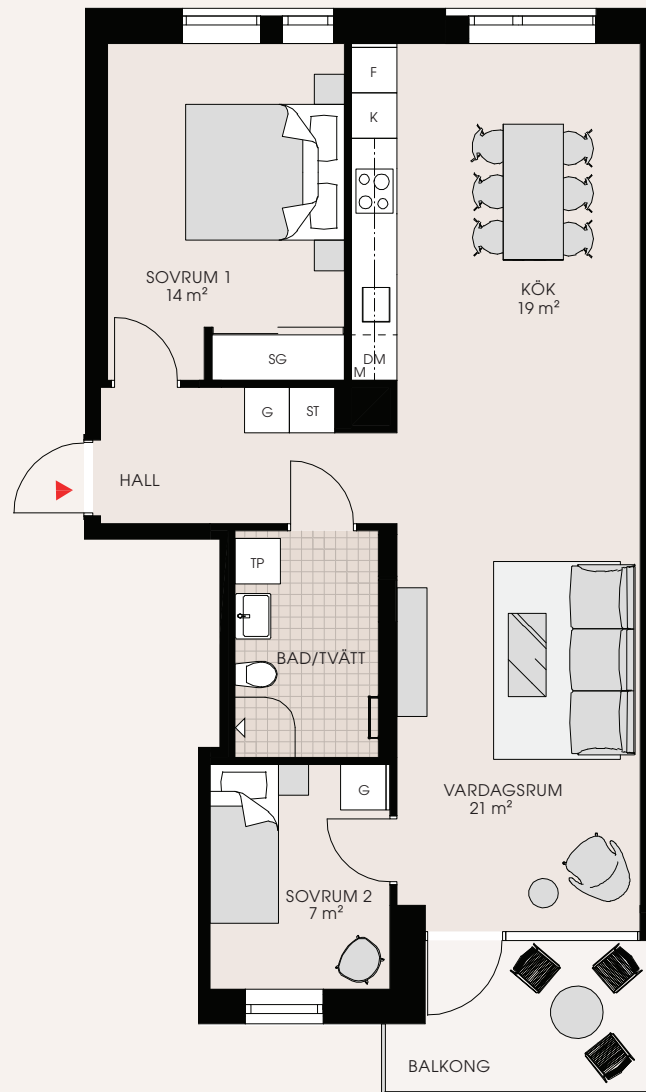

3 rum och kök 76 m²

A-1201, A-1301

K Kyl	HS Högskåp	G Garderob
F Frys	--- Överskåp	SG Skjutdörrsgarderob
K/F Kyl/Frys	ST Städskåp	KLK Klädkammare
DM Diskmaskin	TM Tvättmaskin	BH Bröstningshöjd (m)
☉ Induktionshäll	TT Torktumlare	▲ Entré
U/M Ugn/mikro högskåp	TP Tvättpelare	
M Mikro	KM Kombimaskin	

Mindre avvikelser
i planlösningen
kan förekomma