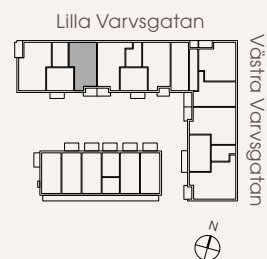

3 rum och kök 76 m²

A-1201, A-1301

K Kyl	HS Högskåp	G Garderob
F Frys	--- Överskåp	SG Skjutdörrsgarderob
K/F Kyl/Frys	ST Städskåp	KLK Klädkammare
DM Diskmaskin	TM Tvättmaskin	BH Bröstningshöjd (m)
☉ Induktionshäll	TT Torktumlare	▲ Entré
U/M Ugn/mikro högskåp	TP Tvättpelare	
M Mikro	KM Kombimaskin	