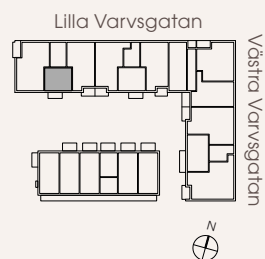

2 rum och kök 39 m²

A-1202, A-1302

K Kyl	HS Högskåp	G Garderob
F Frys	--- Överskåp	SG Skjutdörrsgarderob
K/F Kyl/Frys	ST Städskåp	KLK Klädkammare
DM Diskmaskin	TM Tvättmaskin	BH Bröstningshöjd (m)
☼ Induktionshäll	TT Torktumlare	▲ Entré
U/M Ugn/mikro högskåp	TP Tvättpelare	
M Mikro	KM Kombimaskin	