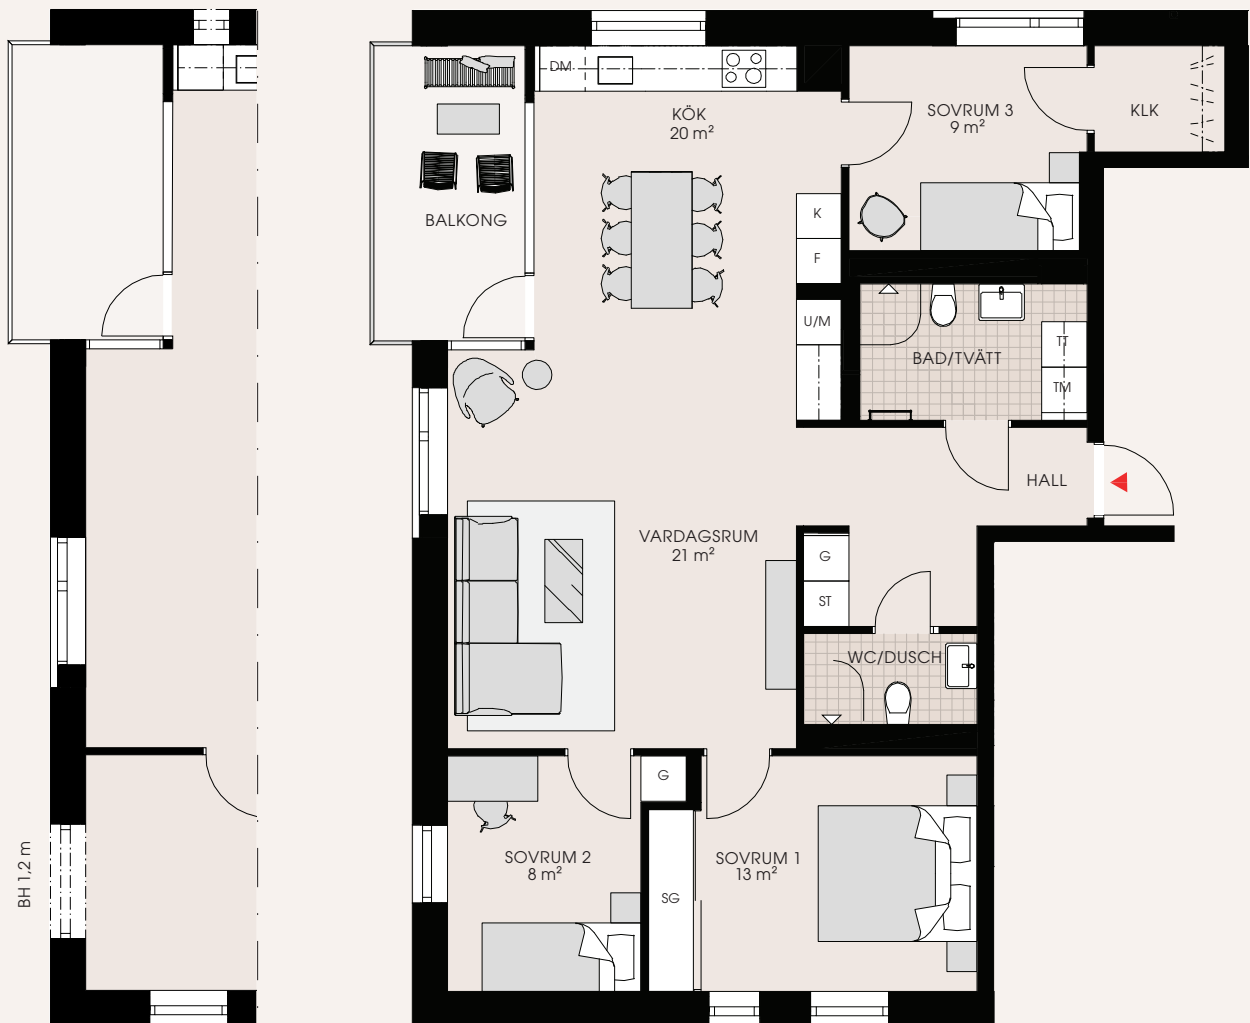

4 rum och kök 92 m²

A-1203, A-1303

FÖNSTERPLACERING
I LÄGENHET A-1303

K Kyl	HS Högskåp	G Garderob
F Frys	--- Överskåp	SG Skjutdörrsgarderob
K/F Kyl/Frys	ST Städsåp	KLK Klädkammare
DM Diskmaskin	TM Tvättmaskin	BH Bröstningshöjd (m)
Induktion Induktionshäll	TT Torktumlare	▲ Entré
U/M Ugn/mikro högskåp	TP Tvättpelare	
M Mikro	KM Kombimaskin	

Mindre avvikelser
i planlösningen
kan förekomma