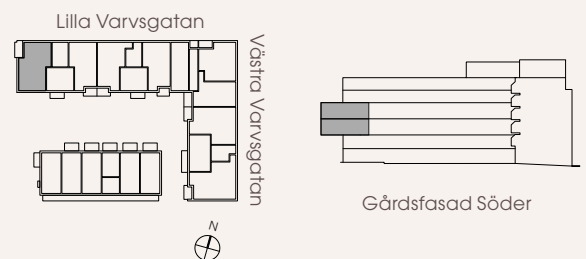

4 rum och kök 92 m²

A-1203, A-1303

FÖNSTERPLACERING
I LÄGENHET A-1303

K Kyl	HS Högskåp	G Garderob
F Frys	--- Överskåp	SG Skjutdörrsgarderob
K/F Kyl/Frys	ST Städsåp	KLK Klädkammare
DM Diskmaskin	TM Tvättmaskin	BH Bröstningshöjd (m)
Induktion Induktionshäll	TT Torktumlare	▲ Entré
U/M Ugn/mikro högskåp	TP Tvättpelare	
M Mikro	KM Kombimaskin	

Mindre avvikelser
i planlösningen
kan förekomma