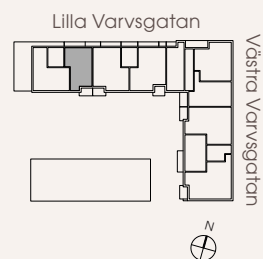

3 rum och kök 66 m²

A-1401, A-1501

*Terrassen uppfyller på grund av nivåskillnad inte BBR:S krav på tillgänglighet. Ytan tjänar även som brandutrymningsväg, varför den i bygglovshandling är benämnd som brandutrymningsområde.

Lägenhet A-1501 har ingen terrass

K Kyl	HS Högskåp	G Garderob
F Frys	--- Överskåp	SG Skjutdörrsgarderob
K/F Kyl/Frys	ST Stödsåp	KLK Klädkammare
DM Diskmaskin	TM Tvättmaskin	BH Bröstningshöjd (m)
☉ Induktionshäll	TT Torktumlare	▲ Entré
U/M Ugn/mikro högsåp	TP Tvättpelare	
M Mikro	KM Kombimaskin	