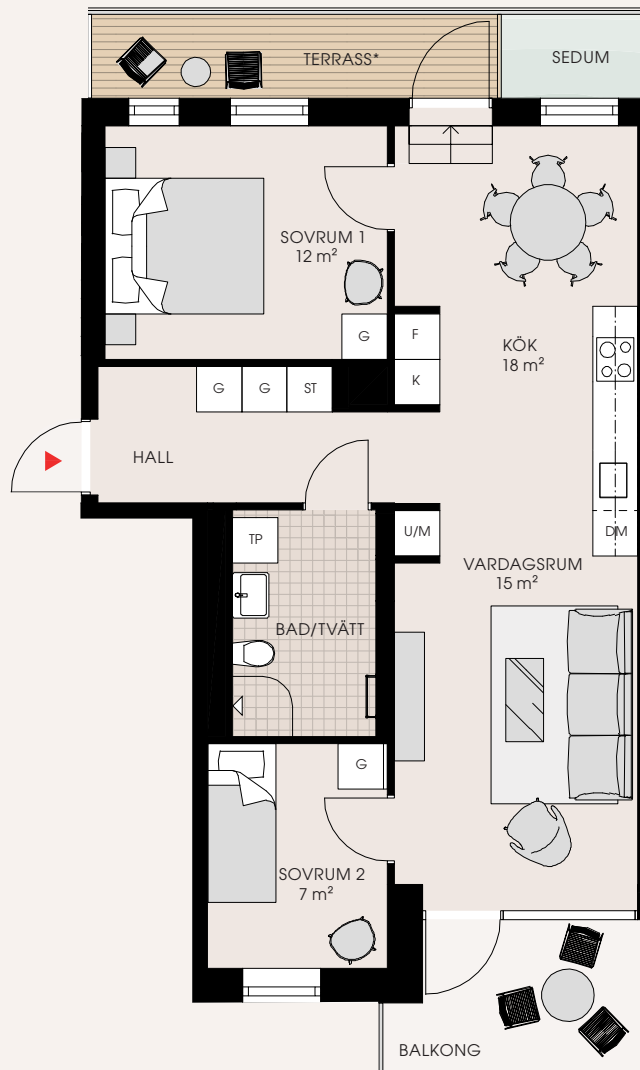

3 rum och kök 66 m²

A-1401, A-1501

*Terrassen uppfyller på grund av nivåskillnad inte BBR:S krav på tillgänglighet. Ytan tjänar även som brandutrymningsväg, varför den i bygglovshandling är benämnd som brandutrymningsområde.

Lägenhet A-1501 har ingen terrass

K Kyl	HS Högskåp	G Garderob
F Frys	--- Överskåp	SG Skjutdörrsgarderob
K/F Kyl/Frys	ST Stödsåp	KLK Klädkammare
DM Diskmaskin	TM Tvättmaskin	BH Bröstningshöjd (m)
☉ Induktionshäll	TT Torktumlare	▲ Entré
U/M Ugn/mikro högsåp	TP Tvättpelare	
M Mikro	KM Kombimaskin	

Mindre avvikelser
i planlösningen
kan förekomma