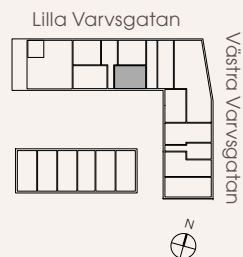

2 rum och kök 46 m²

B-1001

- Takhöjd generellt ca 3,8 m
- Tak sänkt i bad/tvätt

K Kyl	HS Högskåp	G Garderob
F Frys	--- Överskåp	SG Skjutdörrsgarderob
K/F Kyl/Frys	ST Stödsåp	KLK Klädkammare
DM Diskmaskin	TM Tvättmaskin	BH Bröstningshöjd (m)
⊙ Induktionshäll	TT Torktumlare	▲ Entré
U/M Ugn/mikro högsåp	TP Tvättpelare	
M Mikro	KM Kombimaskin	