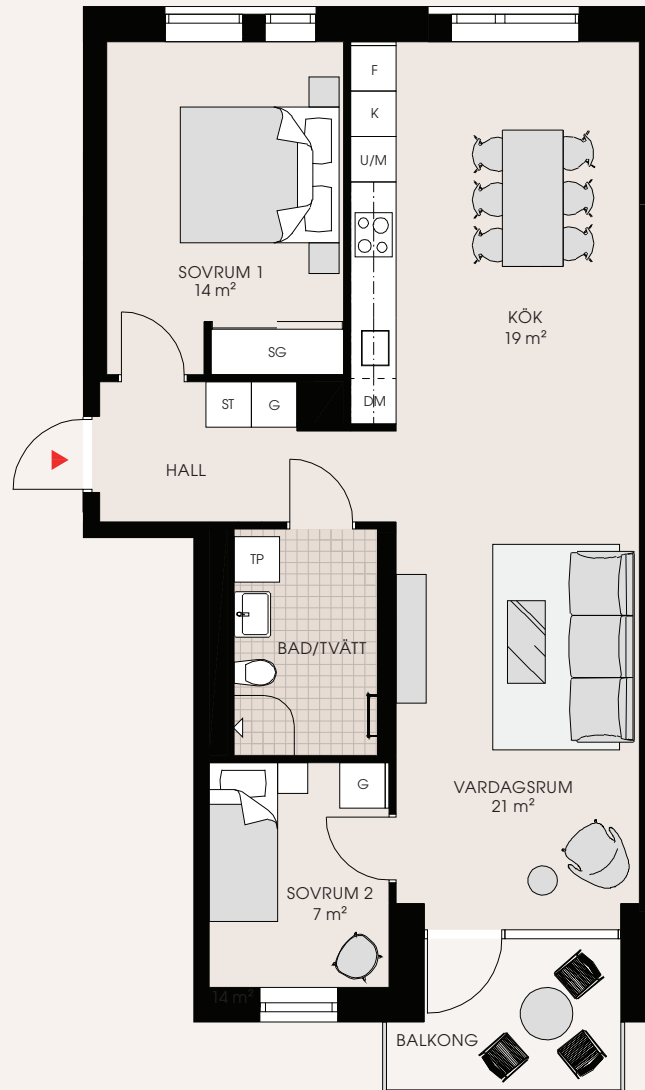

3 rum och kök 76 m²

B-1101, B-1201, B-1301

K Kyl	HS Högskåp	G Garderob
F Frys	--- Överskåp	SG Skjutdörrsgarderob
K/F Kyl/Frys	ST Städsåp	KLK Klädkammare
DM Diskmaskin	TM Tvättmaskin	BH Bröstningshöjd (m)
☉ Induktionshäll	TT Torktumlare	▲ Entré
U/M Ugn/mikro högsåp	TP Tvättpelare	
M Mikro	KM Kombimaskin	

Mindre avvikelser
i planlösningen
kan förekomma