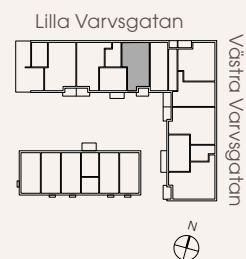

3 rum och kök 76 m²

B-1101, B-1201, B-1301

K Kyl	HS Högskåp	G Garderob
F Frys	--- Överskåp	SG Skjutdörrsgarderob
K/F Kyl/Frys	ST Städsåp	KLK Klädkammare
DM Diskmaskin	TM Tvättmaskin	BH Bröstningshöjd (m)
☉ Induktionshäll	TT Torktumlare	▲ Entré
U/M Ugn/mikro högsåp	TP Tvättpelare	
M Mikro	KM Kombimaskin	