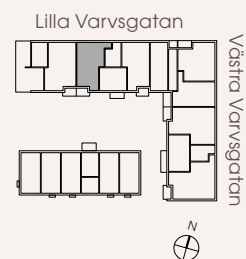

# 3 rum och kök 78 m<sup>2</sup>

B-1103, B-1203, B-1303

<b>K</b> Kyl	<b>HS</b> Högskåp	<b>G</b> Garderob
<b>F</b> Frys	<b>---</b> Överskåp	<b>SG</b> Skjutdörrsgarderob
<b>K/F</b> Kyl/Frys	<b>ST</b> Städsåp	<b>KLK</b> Klädkammare
<b>DM</b> Diskmaskin	<b>TM</b> Tvättmaskin	<b>BH</b> Bröstningshöjd (m)
<b>☉</b> Induktionshäll	<b>TT</b> Torktumlare	<b>▲</b> Entré
<b>U/M</b> Ugn/mikro högsåp	<b>TP</b> Tvättpelare	
<b>M</b> Mikro	<b>KM</b> Kombimaskin	