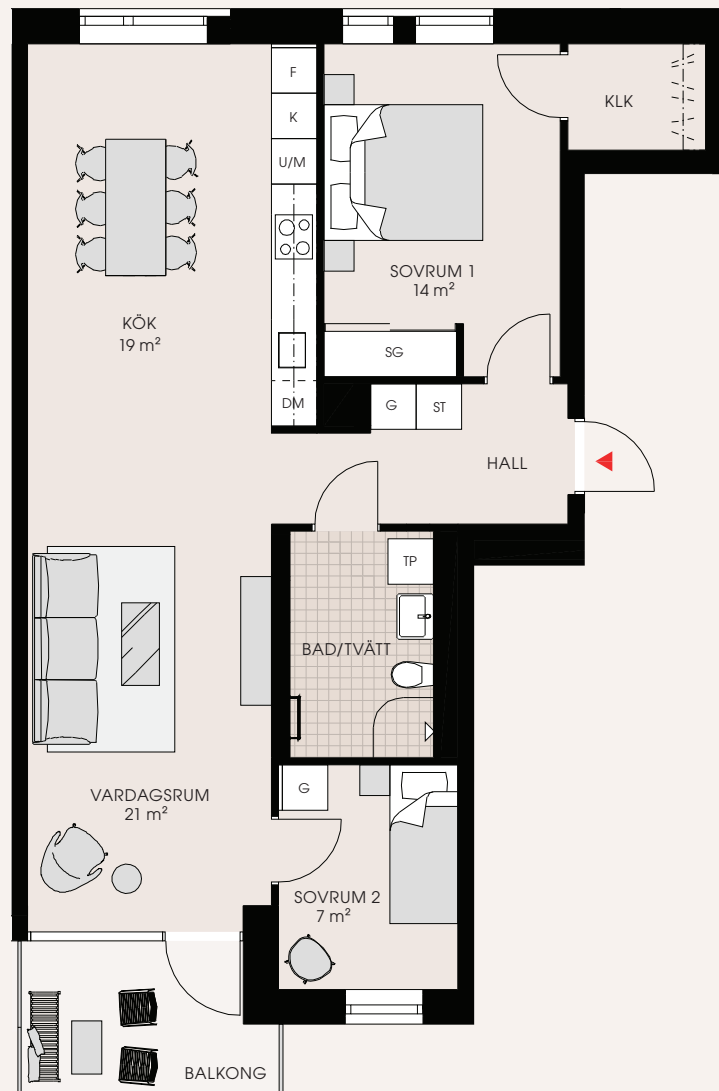

# 3 rum och kök 78 m<sup>2</sup>

B-1103, B-1203, B-1303

<b>K</b> Kyl	<b>HS</b> Högskåp	<b>G</b> Garderob
<b>F</b> Frys	<b>---</b> Överskåp	<b>SG</b> Skjutdörrsgarderob
<b>K/F</b> Kyl/Frys	<b>ST</b> Städsåp	<b>KLK</b> Klädkammare
<b>DM</b> Diskmaskin	<b>TM</b> Tvättmaskin	<b>BH</b> Bröstningshöjd (m)
<b>☉</b> Induktionshäll	<b>TT</b> Torktumlare	<b>▲</b> Entré
<b>U/M</b> Ugn/mikro högsåp	<b>TP</b> Tvättpelare	
<b>M</b> Mikro	<b>KM</b> Kombimaskin	

Mindre avvikelser  
i planlösningen  
kan förekomma