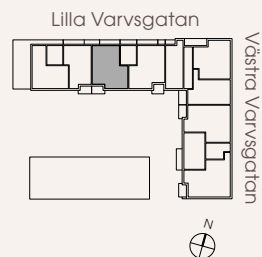

4 rum och kök 87 m²

B-1402, B-1502

*Terrassen uppfyller på grund av nivåskillnad inte BBR:S krav på tillgänglighet. Ytan tjänar även som brandutrymningsväg, varför den i bygglovshandling är benämnd som brandutrymningsområde.

Lägenhet B-1502 har ingen terrass

K Kyl	HS Högskåp	G Garderob
F Frys	--- Överskåp	SG Skjutdörrsgarderob
K/F Kyl/Frys	ST Städsåp	KLK Klädkammare
DM Diskmaskin	TM Tvättmaskin	BH Bröstningshöjd (m)
OO Induktionshäll	TT Torktumlare	▲ Entré
U/M Ugn/mikro högskåp	TP Tvättpelare	
M Mikro	KM Kombimaskin	