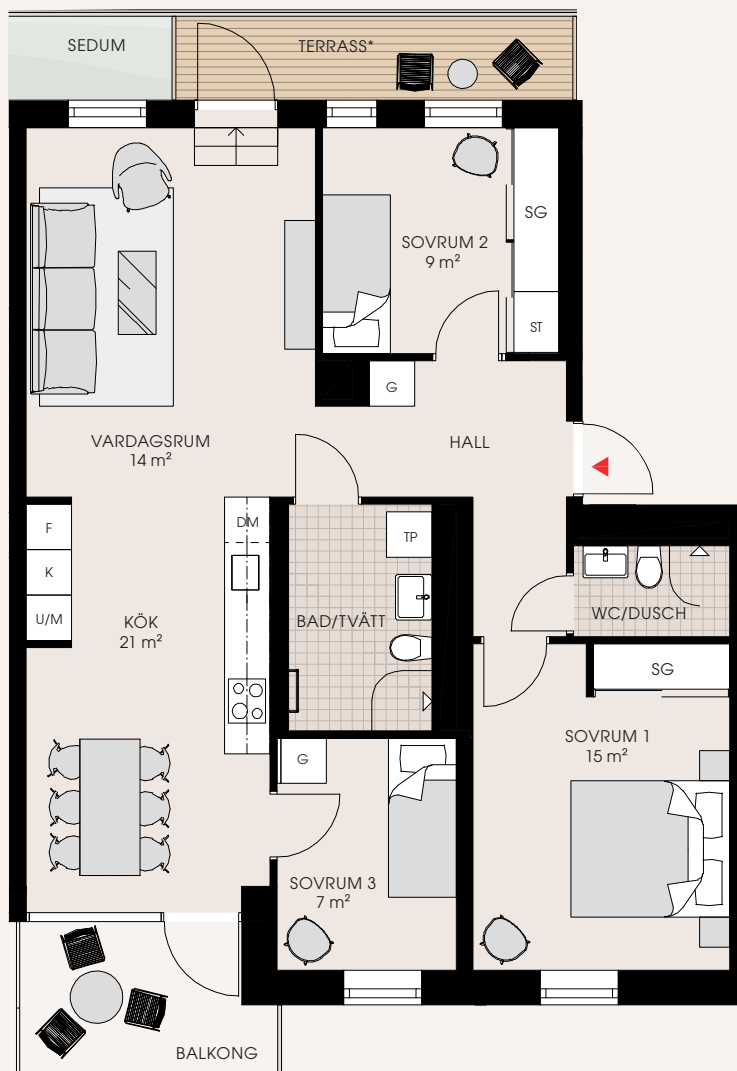

4 rum och kök 87 m²

B-1402, B-1502

*Terrassen uppfyller på grund av nivåskillnad inte BBR:S krav på tillgänglighet. Ytan tjänar även som brandutrymningsväg, varför den i bygglovshandling är benämnd som brandutrymningsområde.

Lägenhet B-1502 har ingen terrass

K Kyl	HS Högskåp	G Garderob
F Frys	--- Överskåp	SG Skjutdörrsgarderob
K/F Kyl/Frys	ST Städsåp	KLK Klädkammare
DM Diskmaskin	TM Tvättmaskin	BH Bröstningshöjd (m)
OO Induktionshäll	TT Torktumlare	▲ Entré
U/M Ugn/mikro högskåp	TP Tvättpelare	
M Mikro	KM Kombimaskin	