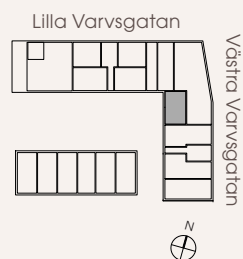

2 rum och kök 44 m²

C-1001

- Takhöjd generellt ca 3,8 m
- Tak sänkt i bad/tvätt

K Kyl	HS Högskåp	G Garderob
F Frys	--- Överskåp	SG Skjutdörrsgarderob
K/F Kyl/Frys	ST Städskåp	KLK Klädkammare
DM Diskmaskin	TM Tvättmaskin	BH Bröstningshöjd (m)
☉ Induktionshäll	TT Torktumlare	▲ Entré
U/M Ugn/mikro högskåp	TP Tvättpelare	
M Mikro	KM Kombimaskin	

Gårdsfasad Väster

Mindre avvikelser
i planlösningen
kan förekomma