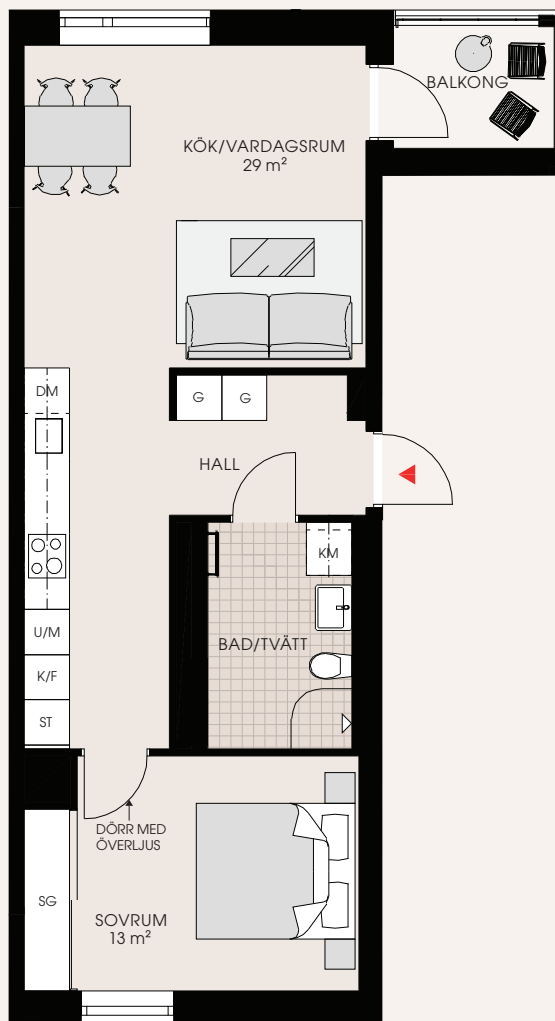

2 rum och kök 54 m²

C-1101, C-1201, C-1301

K Kyl	HS Högskåp	G Garderob
F Frys	--- Överskåp	SG Skjutdörrsgarderob
K/F Kyl/Frys	ST Städsåp	KLK Klädkammare
DM Diskmaskin	TM Tvättmaskin	BH Bröstningshöjd (m)
☉ Induktionshäll	TT Torktumlare	▲ Entré
U/M Ugn/mikro högsåp	TP Tvättpelare	
M Mikro	KM Kombimaskin	

Mindre avvikelser
i planlösningen
kan förekomma