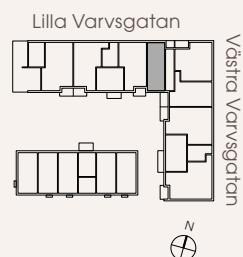

2 rum och kök 54 m²

C-1101, C-1201, C-1301

K Kyl	HS Högskåp	G Garderob
F Frys	--- Överskåp	SG Skjutdörrsgarderob
K/F Kyl/Frys	ST Städsåp	KLK Klädkammare
DM Diskmaskin	TM Tvättmaskin	BH Bröstningshöjd (m)
☉ Induktionshäll	TT Torktumlare	▲ Entré
U/M Ugn/mikro högsåp	TP Tvättpelare	
M Mikro	KM Kombimaskin	