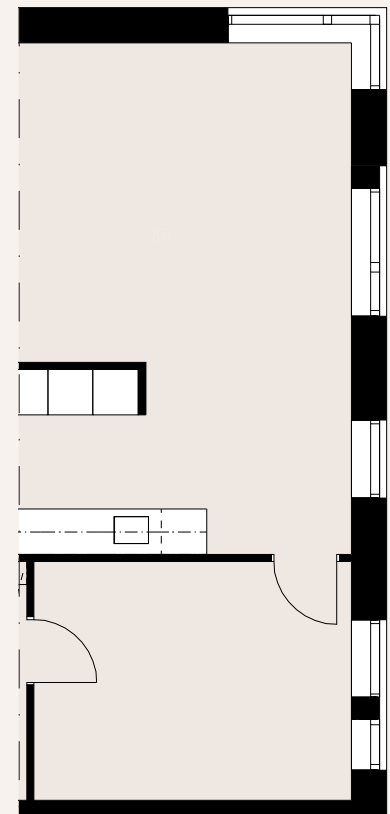

3 rum och kök 82 m²

C-1102, C-1202, C-1302, C-1402

FÖNSTERPLACERING I LÄGENHET
C-1302 OCH C-1402

K Kyl	HS Högskåp	G Garderob
F Frys	--- Överskåp	SG Skjutdörrsgarderob
K/F Kyl/Frys	ST Städskåp	KLK Klädkammare
DM Diskmaskin	TM Tvättmaskin	BH Bröstningshöjd (m)
☼ Induktionshäll	TT Torktumlare	▲ Entré
U/M Ugn/mikro högskåp	TP Tvättpelare	
M Mikro	KM Kombimaskin	

Fasad mot Västra Varvsgatan

Mindre avvikelser
i planlösningen
kan förekomma