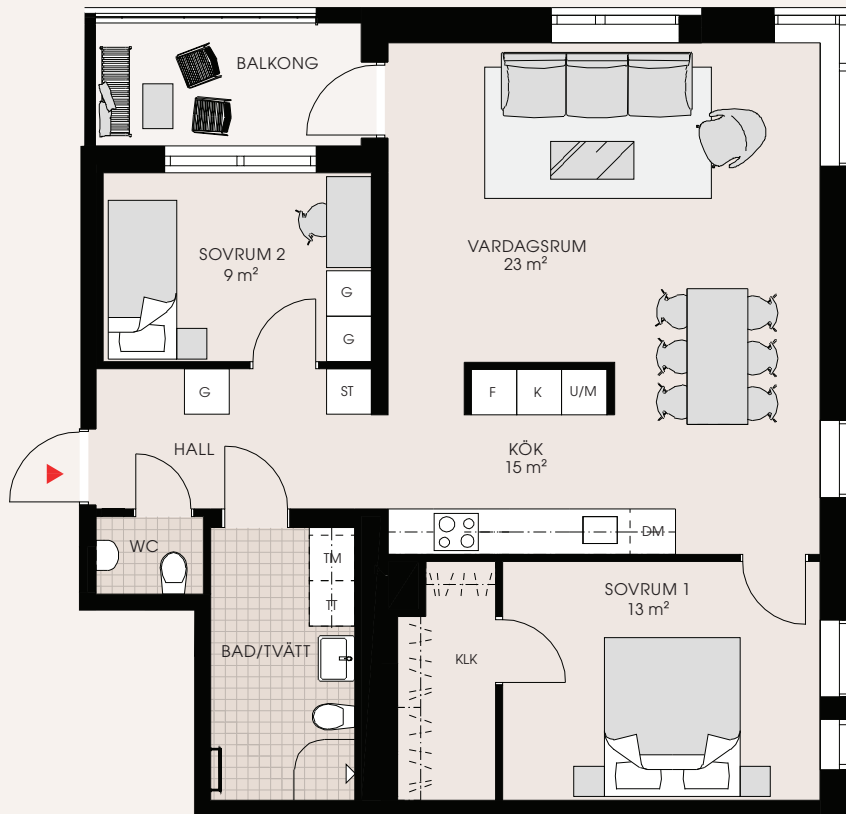

3 rum och kök 82 m²

C-1102, C-1202, C-1302, C-1402

FÖNSTERPLACERING I LÄGENHET
C-1302 OCH C-1402

K Kyl	HS Högskåp	G Garderob
F Frys	--- Överskåp	SG Skjutdörrsgarderob
K/F Kyl/Frys	ST Städskåp	KLK Klädkammare
DM Diskmaskin	TM Tvättmaskin	BH Bröstningshöjd (m)
☼ Induktionshäll	TT Torktumlare	▲ Entré
U/M Ugn/mikro högskåp	TP Tvättpelare	
M Mikro	KM Kombimaskin	

Fasad mot Västra Varvsgatan

Mindre avvikelser
i planlösningen
kan förekomma