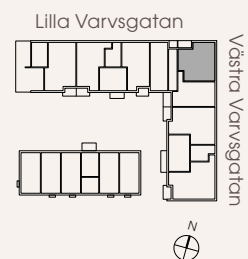

3 rum och kök 82 m²

C-1102, C-1202, C-1302, C-1402

FÖNSTERPLACERING I LÄGENHET
C-1302 OCH C-1402

K Kyl	HS Högskåp	G Garderob
F Frys	--- Överskåp	SG Skjutdörrsgarderob
K/F Kyl/Frys	ST Städskåp	KLK Klädkammare
DM Diskmaskin	TM Tvättmaskin	BH Bröstningshöjd (m)
☼ Induktionshäll	TT Torktumlare	▲ Entré
U/M Ugn/mikro högskåp	TP Tvättpelare	
M Mikro	KM Kombimaskin	

Fasad mot Västra Varvsgatan

Mindre avvikelser
i planlösningen
kan förekomma