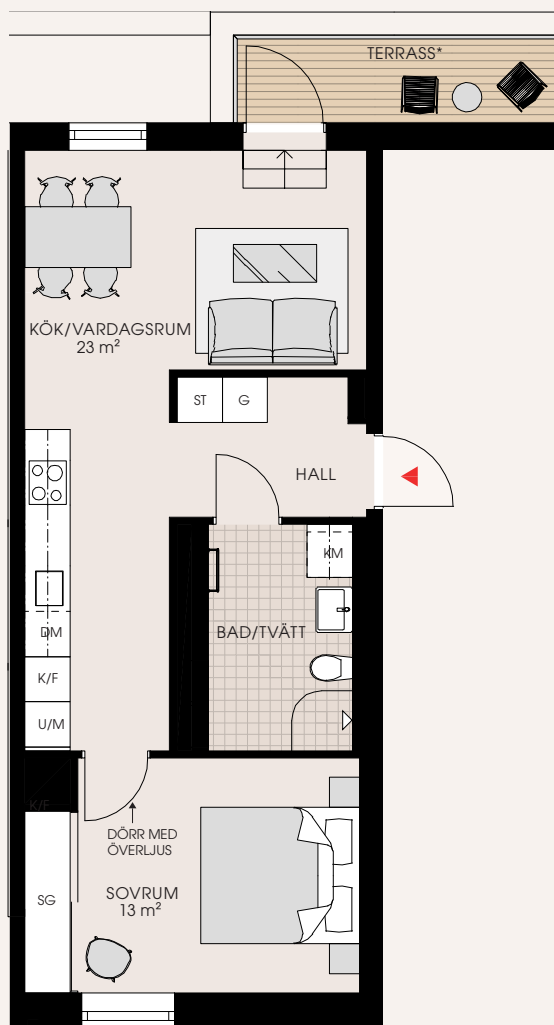

2 rum och kök 48 m²

C-1501

*Terrassen uppfyller på grund av nivåskillnad inte BBR:S krav på tillgänglighet. Ytan tjänar även som brandutrymningsväg, varför den i bygglovshandling är benämnd som brandutrymningsområde.

K Kyl	HS Högskåp	G Garderob
F Frys	--- Överskåp	SG Skjutdörrsgarderob
K/F Kyl/Frys	ST Städsåp	KLK Klädkammare
DM Diskmaskin	TM Tvättmaskin	BH Bröstningshöjd (m)
☉☉ Induktionshäll	TT Torktumlare	▲ Entré
U/M Ugn/mikro högsåp	TP Tvättpelare	
M Mikro	KM Kombimaskin	