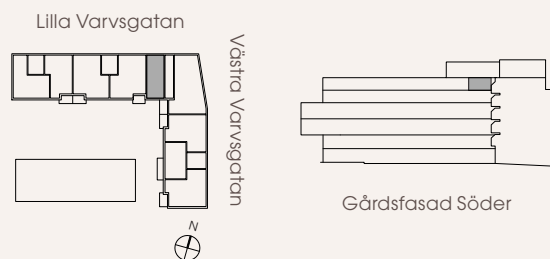

Mindre avvikelser
i planlösningen
kan förekomma