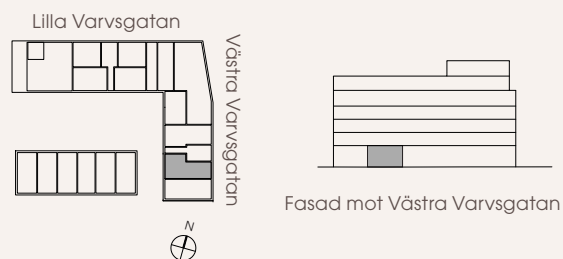

2 rum och kök 60 m²

D-1001

- Takhöjd generellt ca 3,8 m
- Tak sänkt i bad/tvätt

K Kyl	HS Högskåp	G Garderob
F Frys	--- Överskåp	SG Skjutdörrsgarderob
K/F Kyl/Frys	ST Städsåp	KLK Klädkammare
DM Diskmaskin	TM Tvättmaskin	BH Bröstningshöjd (m)
☉ Induktionshäll	TT Torktumlare	▲ Entré
U/M Ugn/mikro högsåp	TP Tvättpelare	
M Mikro	KM Kombimaskin	