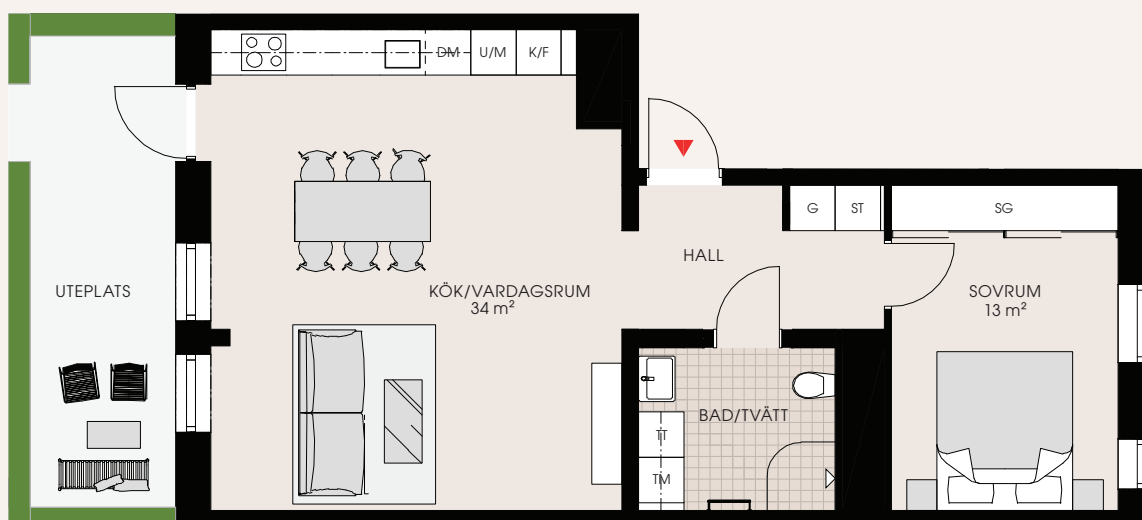

2 rum och kök 60 m²

D-1001

- Takhöjd generellt ca 3,8 m
- Tak sänkt i bad/tvätt

K Kyl	HS Högskåp	G Garderob
F Frys	--- Överskåp	SG Skjutdörrsgarderob
K/F Kyl/Frys	ST Städsåp	KLK Klädkammare
DM Diskmaskin	TM Tvättmaskin	BH Bröstningshöjd (m)
☉ Induktionshäll	TT Torktumlare	▲ Entré
U/M Ugn/mikro högsåp	TP Tvättpelare	
M Mikro	KM Kombimaskin	

Mindre avvikelser
i planlösningen
kan förekomma