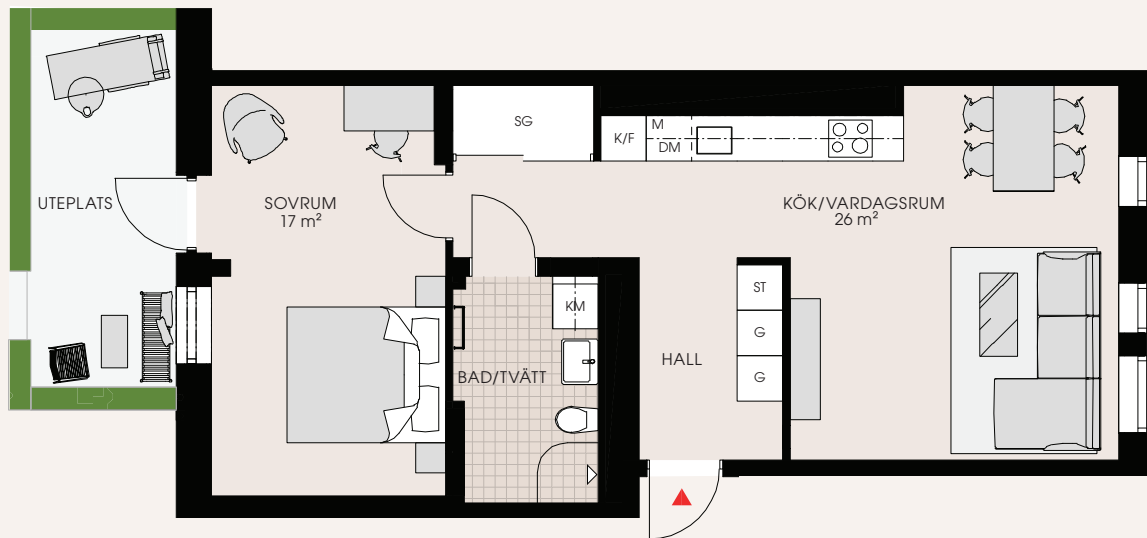

# 2 rum och kök 59 m<sup>2</sup>

D-1002

- Takhöjd generellt ca 3,8 m
- Tak sänkt i bad/tvätt

<b>K</b> Kyl	<b>HS</b> Högskåp	<b>G</b> Garderob
<b>F</b> Frys	<b>---</b> Överskåp	<b>SG</b> Skjutdörrsgarderob
<b>K/F</b> Kyl/Frys	<b>ST</b> Stödsåp	<b>KLK</b> Klädkammare
<b>DM</b> Diskmaskin	<b>TM</b> Tvättmaskin	<b>BH</b> Bröstningshöjd (m)
<b>☼</b> Induktionshäll	<b>TT</b> Torktumlare	<b>▲</b> Entré
<b>U/M</b> Ugn/mikro högsåp	<b>TP</b> Tvättpelare	
<b>M</b> Mikro	<b>KM</b> Kombimaskin	

Mindre avvikelser  
i planlösningen  
kan förekomma