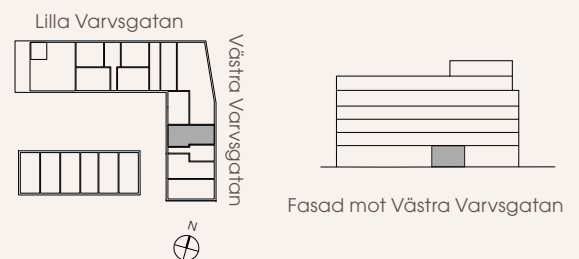

# 2 rum och kök 59 m<sup>2</sup>

D-1002

- Takhöjd generellt ca 3,8 m
- Tak sänkt i bad/tvätt

<b>K</b> Kyl	<b>HS</b> Högskåp	<b>G</b> Garderob
<b>F</b> Frys	<b>---</b> Överskåp	<b>SG</b> Skjutdörrsgarderob
<b>K/F</b> Kyl/Frys	<b>ST</b> Stödsåp	<b>KLK</b> Klädkammare
<b>DM</b> Diskmaskin	<b>TM</b> Tvättmaskin	<b>BH</b> Bröstningshöjd (m)
<b>☼</b> Induktionshäll	<b>TT</b> Torktumlare	<b>▲</b> Entré
<b>U/M</b> Ugn/mikro högsåp	<b>TP</b> Tvättpelare	
<b>M</b> Mikro	<b>KM</b> Kombimaskin	