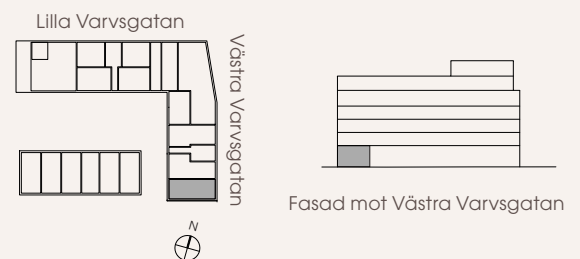

2 rum och kök 54 m²

D-1003

- Takhöjd generellt ca 3,8 m
- Tak sänkt i bad/tvätt

BH 2,5 m

K Kyl	HS Högskåp	G Garderob
F Frys	--- Överskåp	SG Skjutdörrsgarderob
K/F Kyl/Frys	ST Städsåp	KLK Klädkammare
DM Diskmaskin	TM Tvättmaskin	BH Bröstningshöjd (m)
☼ Induktionshäll	TT Torktumlare	▲ Entré
U/M Ugn/mikro högsåp	TP Tvättpelare	
M Mikro	KM Kombimaskin	