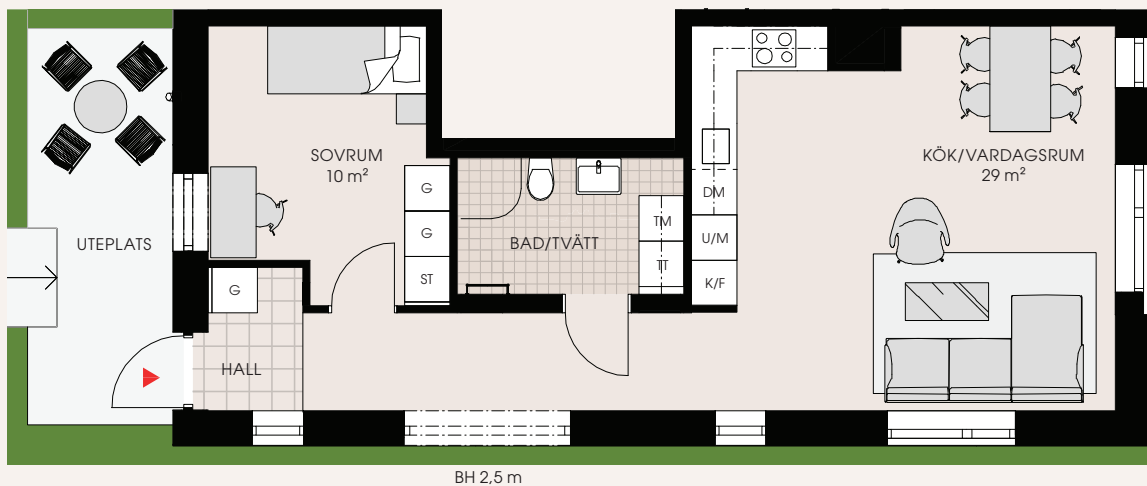

2 rum och kök 54 m²

D-1003

- Takhöjd generellt ca 3,8 m
- Tak sänkt i bad/tvätt

BH 2,5 m

K Kyl	HS Högskåp	G Garderob
F Frys	--- Överskåp	SG Skjutdörrsgarderob
K/F Kyl/Frys	ST Städsåp	KLK Klädkammare
DM Diskmaskin	TM Tvättmaskin	BH Bröstningshöjd (m)
☼ Induktionshäll	TT Torktumlare	▲ Entré
U/M Ugn/mikro högsåp	TP Tvättpelare	
M Mikro	KM Kombimaskin	

Mindre avvikelser
i planlösningen
kan förekomma