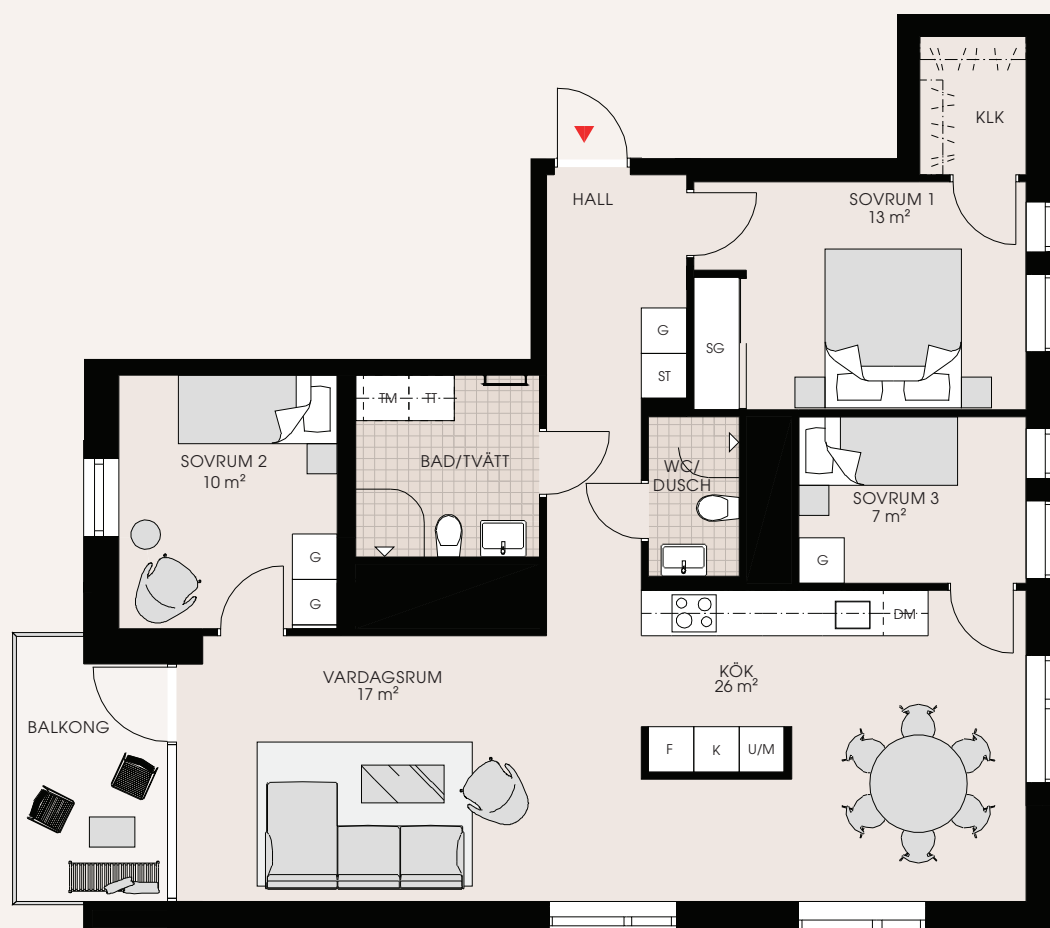

4 rum och kök 97 m²

D-1101, D-1201, D-1301, D-1401

K Kyl	HS Högskåp	G Garderob
F Frys	--- Överskåp	SG Skjutdörrsgarderob
K/F Kyl/Frys	ST Städskap	KLK Klädkammare
DM Diskmaskin	TM Tvättmaskin	BH Bröstningshöjd (m)
☉ Induktionshäll	TT Torktumlare	▲ Entré
U/M Ugn/mikro högskåp	TP Tvättpelare	
M Mikro	KM Kombimaskin	

Mindre avvikelser
i planlösningen
kan förekomma