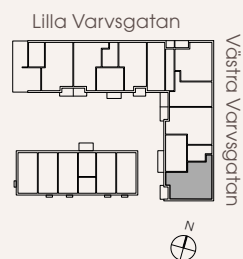

4 rum och kök 97 m²

D-1101, D-1201, D-1301, D-1401

K Kyl	HS Högskåp	G Garderob
F Frys	--- Överskåp	SG Skjutdörrsgarderob
K/F Kyl/Frys	ST Städskap	KLK Klädkammare
DM Diskmaskin	TM Tvättmaskin	BH Bröstningshöjd (m)
☉ Induktionshäll	TT Torktumlare	▲ Entré
U/M Ugn/mikro högskåp	TP Tvättpelare	
M Mikro	KM Kombimaskin	