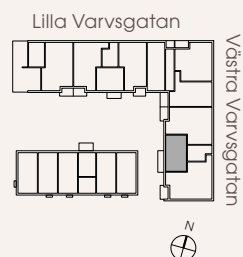

2 rum och kök 50 m²

D-1102, D-1202, D-1302, D-1402, D-1502

K Kyl	HS Högskåp	G Garderob
F Frys	--- Överskåp	SG Skjutdörrsgarderob
K/F Kyl/Frys	ST Städskåp	KLK Klädkammare
DM Diskmaskin	TM Tvättmaskin	BH Bröstningshöjd (m)
☼ Induktionshäll	TT Torktumlare	▲ Entré
U/M Ugn/mikro högskåp	TP Tvättpelare	
M Mikro	KM Kombimaskin	

Gårdsfasad Väster

Mindre avvikelser
i planlösningen
kan förekomma