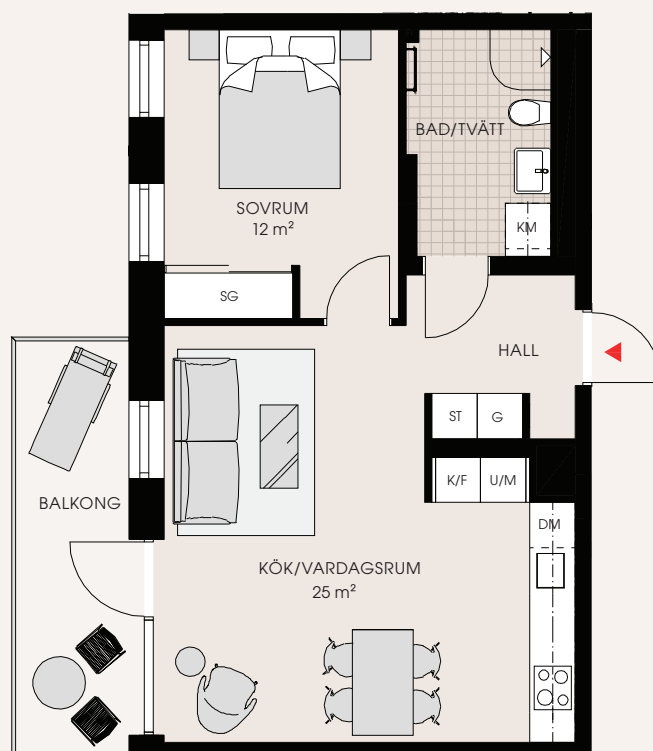

2 rum och kök 50 m²

D-1102, D-1202, D-1302, D-1402, D-1502

K Kyl	HS Högskåp	G Garderob
F Frys	--- Överskåp	SG Skjutdörrsgarderob
K/F Kyl/Frys	ST Städskåp	KLK Klädkammare
DM Diskmaskin	TM Tvättmaskin	BH Bröstningshöjd (m)
☼ Induktionshäll	TT Torktumlare	▲ Entré
U/M Ugn/mikro högskåp	TP Tvättpelare	
M Mikro	KM Kombimaskin	

Gårdsfasad Väster

Mindre avvikelser
i planlösningen
kan förekomma