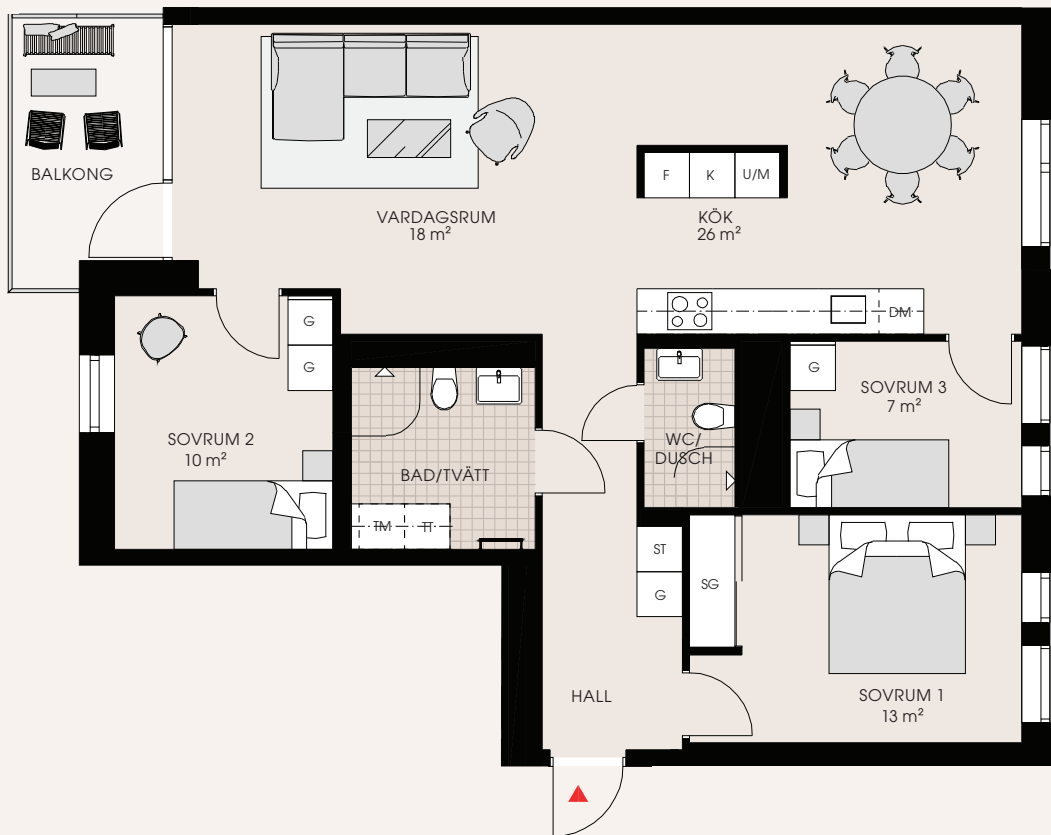

4 rum och kök 95 m²

D-1103, D-1203, D-1303, D-1403

| | | |
|------------------------------|-----------------------|------------------------------|
| K Kyl | HS Högskåp | G Garderob |
| F Frys | --- Överskåp | SG Skjutdörrsgarderob |
| K/F Kyl/Frys | ST Stödsåp | KLK Klädkammare |
| DM Diskmaskin | TM Tvättmaskin | BH Bröstningshöjd (m) |
| ☼ Induktionshäll | TT Torktumlare | ▲ Entré |
| U/M Ugn/mikro högskåp | TP Tvättpelare | |
| M Mikro | KM Kombimaskin | |

Mindre avvikelser
i planlösningen
kan förekomma