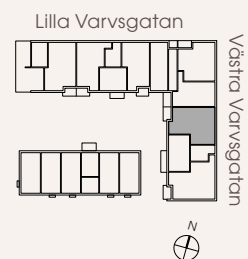

4 rum och kök 95 m²

D-1103, D-1203, D-1303, D-1403

| | | |
|------------------------------|-----------------------|------------------------------|
| K Kyl | HS Högskåp | G Garderob |
| F Frys | --- Överskåp | SG Skjutdörrsgarderob |
| K/F Kyl/Frys | ST Stödsåp | KLK Klädkammare |
| DM Diskmaskin | TM Tvättmaskin | BH Bröstningshöjd (m) |
| ☼ Induktionshäll | TT Torktumlare | ▲ Entré |
| U/M Ugn/mikro högskåp | TP Tvättpelare | |
| M Mikro | KM Kombimaskin | |