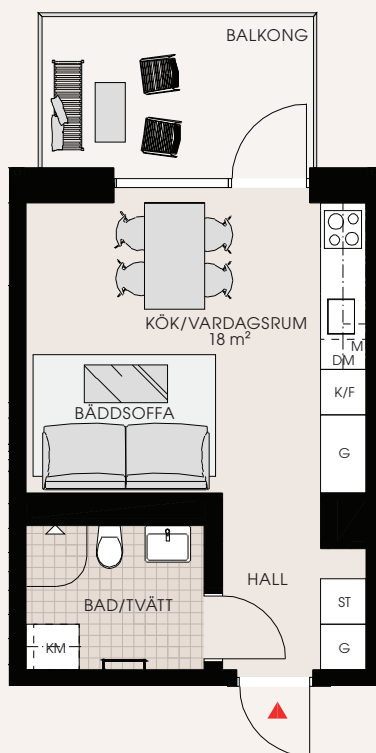

1 rum och kök 26 m²

E-1101, E-1201, E-1301

K	Kyl	HS	Högskåp	G	Garderob
F	Frys	---	Överskåp	SG	Skjutdörrsgarderob
K/F	Kyl/Frys	ST	Städsåp	KLK	Klädkammare
DM	Diskmaskin	TM	Tvättmaskin	BH	Bröstningshöjd (m)
IH	Induktionshäll	TT	Torktumlare	▲	Entré
U/M	Ugn/mikro högsåp	TP	Tvättpelare		
M	Mikro	KM	Kombimaskin		

Mindre avvikelser
i planlösningen
kan förekomma