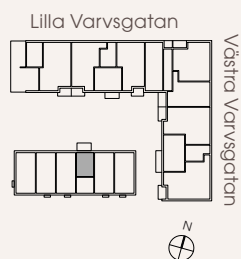

1 rum och kök 26 m²

E-1101, E-1201, E-1301

K	Kyl	HS	Högskåp	G	Garderob
F	Frys	---	Överskåp	SG	Skjutdörrsgarderob
K/F	Kyl/Frys	ST	Städsåp	KLK	Klädkammare
DM	Diskmaskin	TM	Tvättmaskin	BH	Bröstningshöjd (m)
IH	Induktionshäll	TT	Torktumlare	▲	Entré
U/M	Ugn/mikro högsåp	TP	Tvättpelare		
M	Mikro	KM	Kombimaskin		